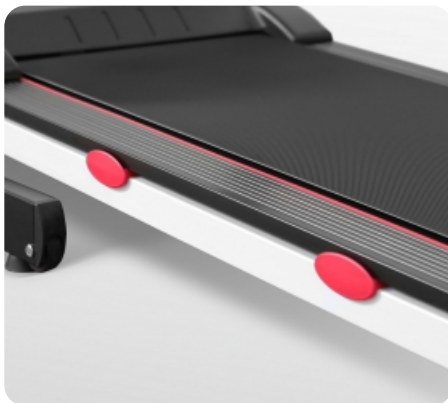

Демпфирующие подушки как элемент технологии Park-IN™