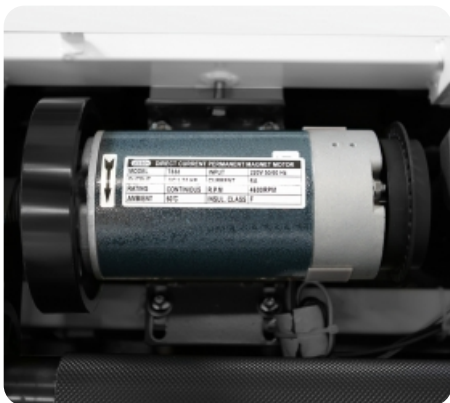

Двигатель с мощностью в 1,75 л.с., разработанный американской компанией LEESON