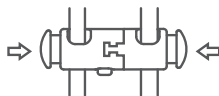

## Конфигурация

Интенсивность

Режим

Вкл/выкл

## Регулировка размера

Нажмите кнопку на внутренней стороне фиксатора, чтобы расстегнуть замок.

Зажмите фиксатор с двух сторон, чтобы отрегулировать длину.

В комплект поставки изделия входит массажер, кабель для зарядки, руководство по эксплуатации, сертификат соответствия и гарантийный талон.