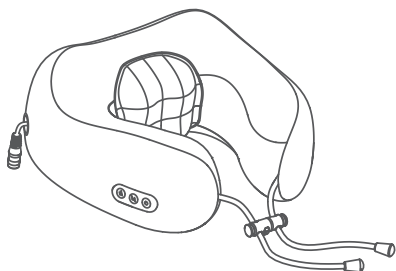

## Регулировка размера

Нажмите кнопку на внутренней стороне фиксатора, чтобы расстегнуть замок.

Зажмите фиксатор с двух сторон, чтобы отрегулировать длину.

В комплект поставки изделия входит массажер, кабель для зарядки, руководство по эксплуатации, сертификат соответствия и гарантийный талон.

# Технические характеристики

Наименование: массажная подушка

Модель: FeelNeck 2GO

Размер продукта: 255 \* 250 \* 125 мм

Емкость аккумулятора: 2000 мАч

Номинальное напряжение: 5 В

Номинальная мощность: 7 Вт

Время работы: 10 минут