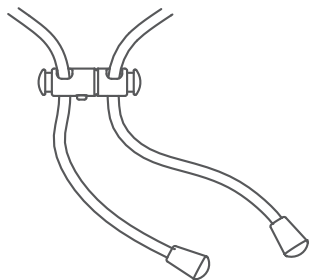

## Регулировка размера

Нажмите кнопку на внутренней стороне фиксатора, чтобы расстегнуть замок.

Зажмите фиксатор с двух сторон, чтобы отрегулировать длину.

В комплект поставки изделия входит массажер, кабель для зарядки, руководство по эксплуатации, сертификат соответствия и гарантийный талон.