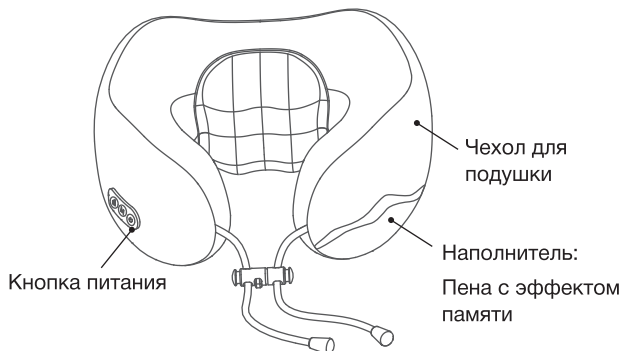

Конфигурация